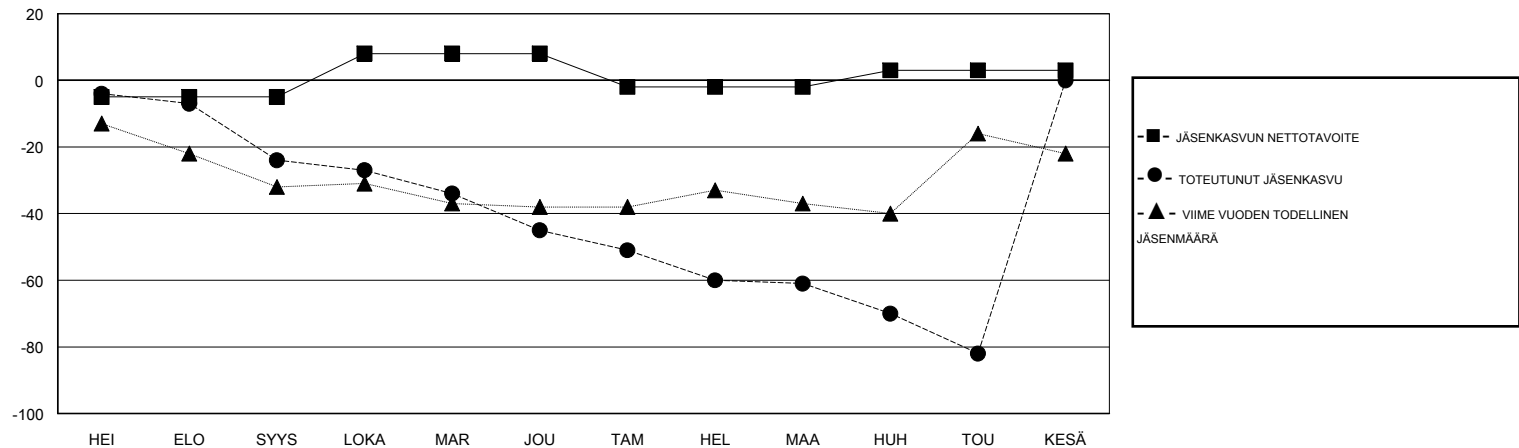

jäsenä			
TULOKSET 2017-2018			
NELJÄNNES	JÄSENKASVUN NETTOTAVOITE	TOTEUTUNUT JÄSENKASVU	POISTETUT JÄSENET (mukaan lukien siirrot)
HEI/ELO/SYYS	-5	5	28
LOKA/MAR/JOU	13	48	66
TAM/HEL/MAA	-10	20	36
HUH/TOU/KESÄ	5	9	29

TAVOITTEET JA UUDET KLUBIT, KUMULATIIVINEN

TAVOITTEET JA JÄSENET, KUMULATIIVINEN

LAKKAUTETUT KLUBIT: 0

33 CLUBS OF 68 LISÄNNYT YHDEN TAI USEAMMAN UUTTA JÄSENTÄ

SUKUPUOLIJAKAUMA

MIES 1,524 (86.15%)
NAINEN 245 (13.85%)