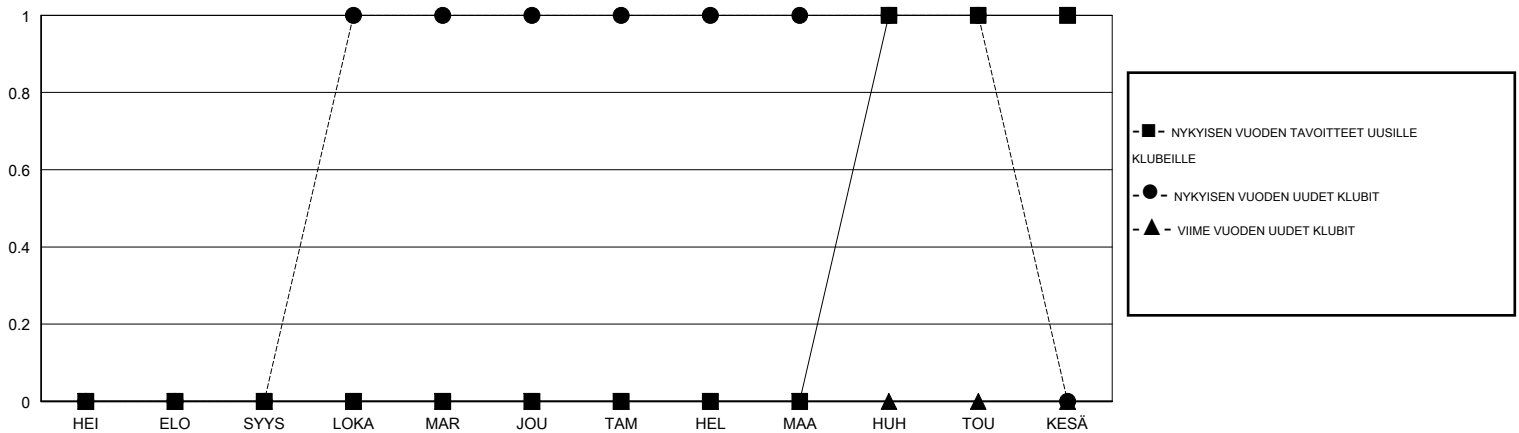

MONTHLY MEMBERSHIP PROGRESS REPORT

District 107 D

Results as of: 05/31/2018

GMT: ANTTI FORSELL

SIJAINI FINLAND

GMT VAALIPIIRI

Klubit			
TULOKSET 2017-2018			
NELJÄNNES	UUDEN KLUBIN TAVOITE	UUDET KLUBIT	LOPETETUT KLUBIT
HEI/ELO/SYYS	0	0	0
LOKA/MAR/JOU	0	1	0
TAM/HEL/MAA	0	0	0
HUH/TOU/KESÄ	1	0	0

jäsenä			
TULOKSET 2017-2018			
NELJÄNNES	JÄSENKASVUN NETTOTAVOITE	TOTEUTUNUT JÄSENKASVU	POISTETUT JÄSENET (mukaan lukien siirrot)
HEI/ELO/SYYS	-5	5	28
LOKA/MAR/JOU	13	48	66
TAM/HEL/MAA	-10	20	36
HUH/TOU/KESÄ	5	9	29

TAVOITTEET JA UUDET KLUBIT, KUMULATIIVINEN